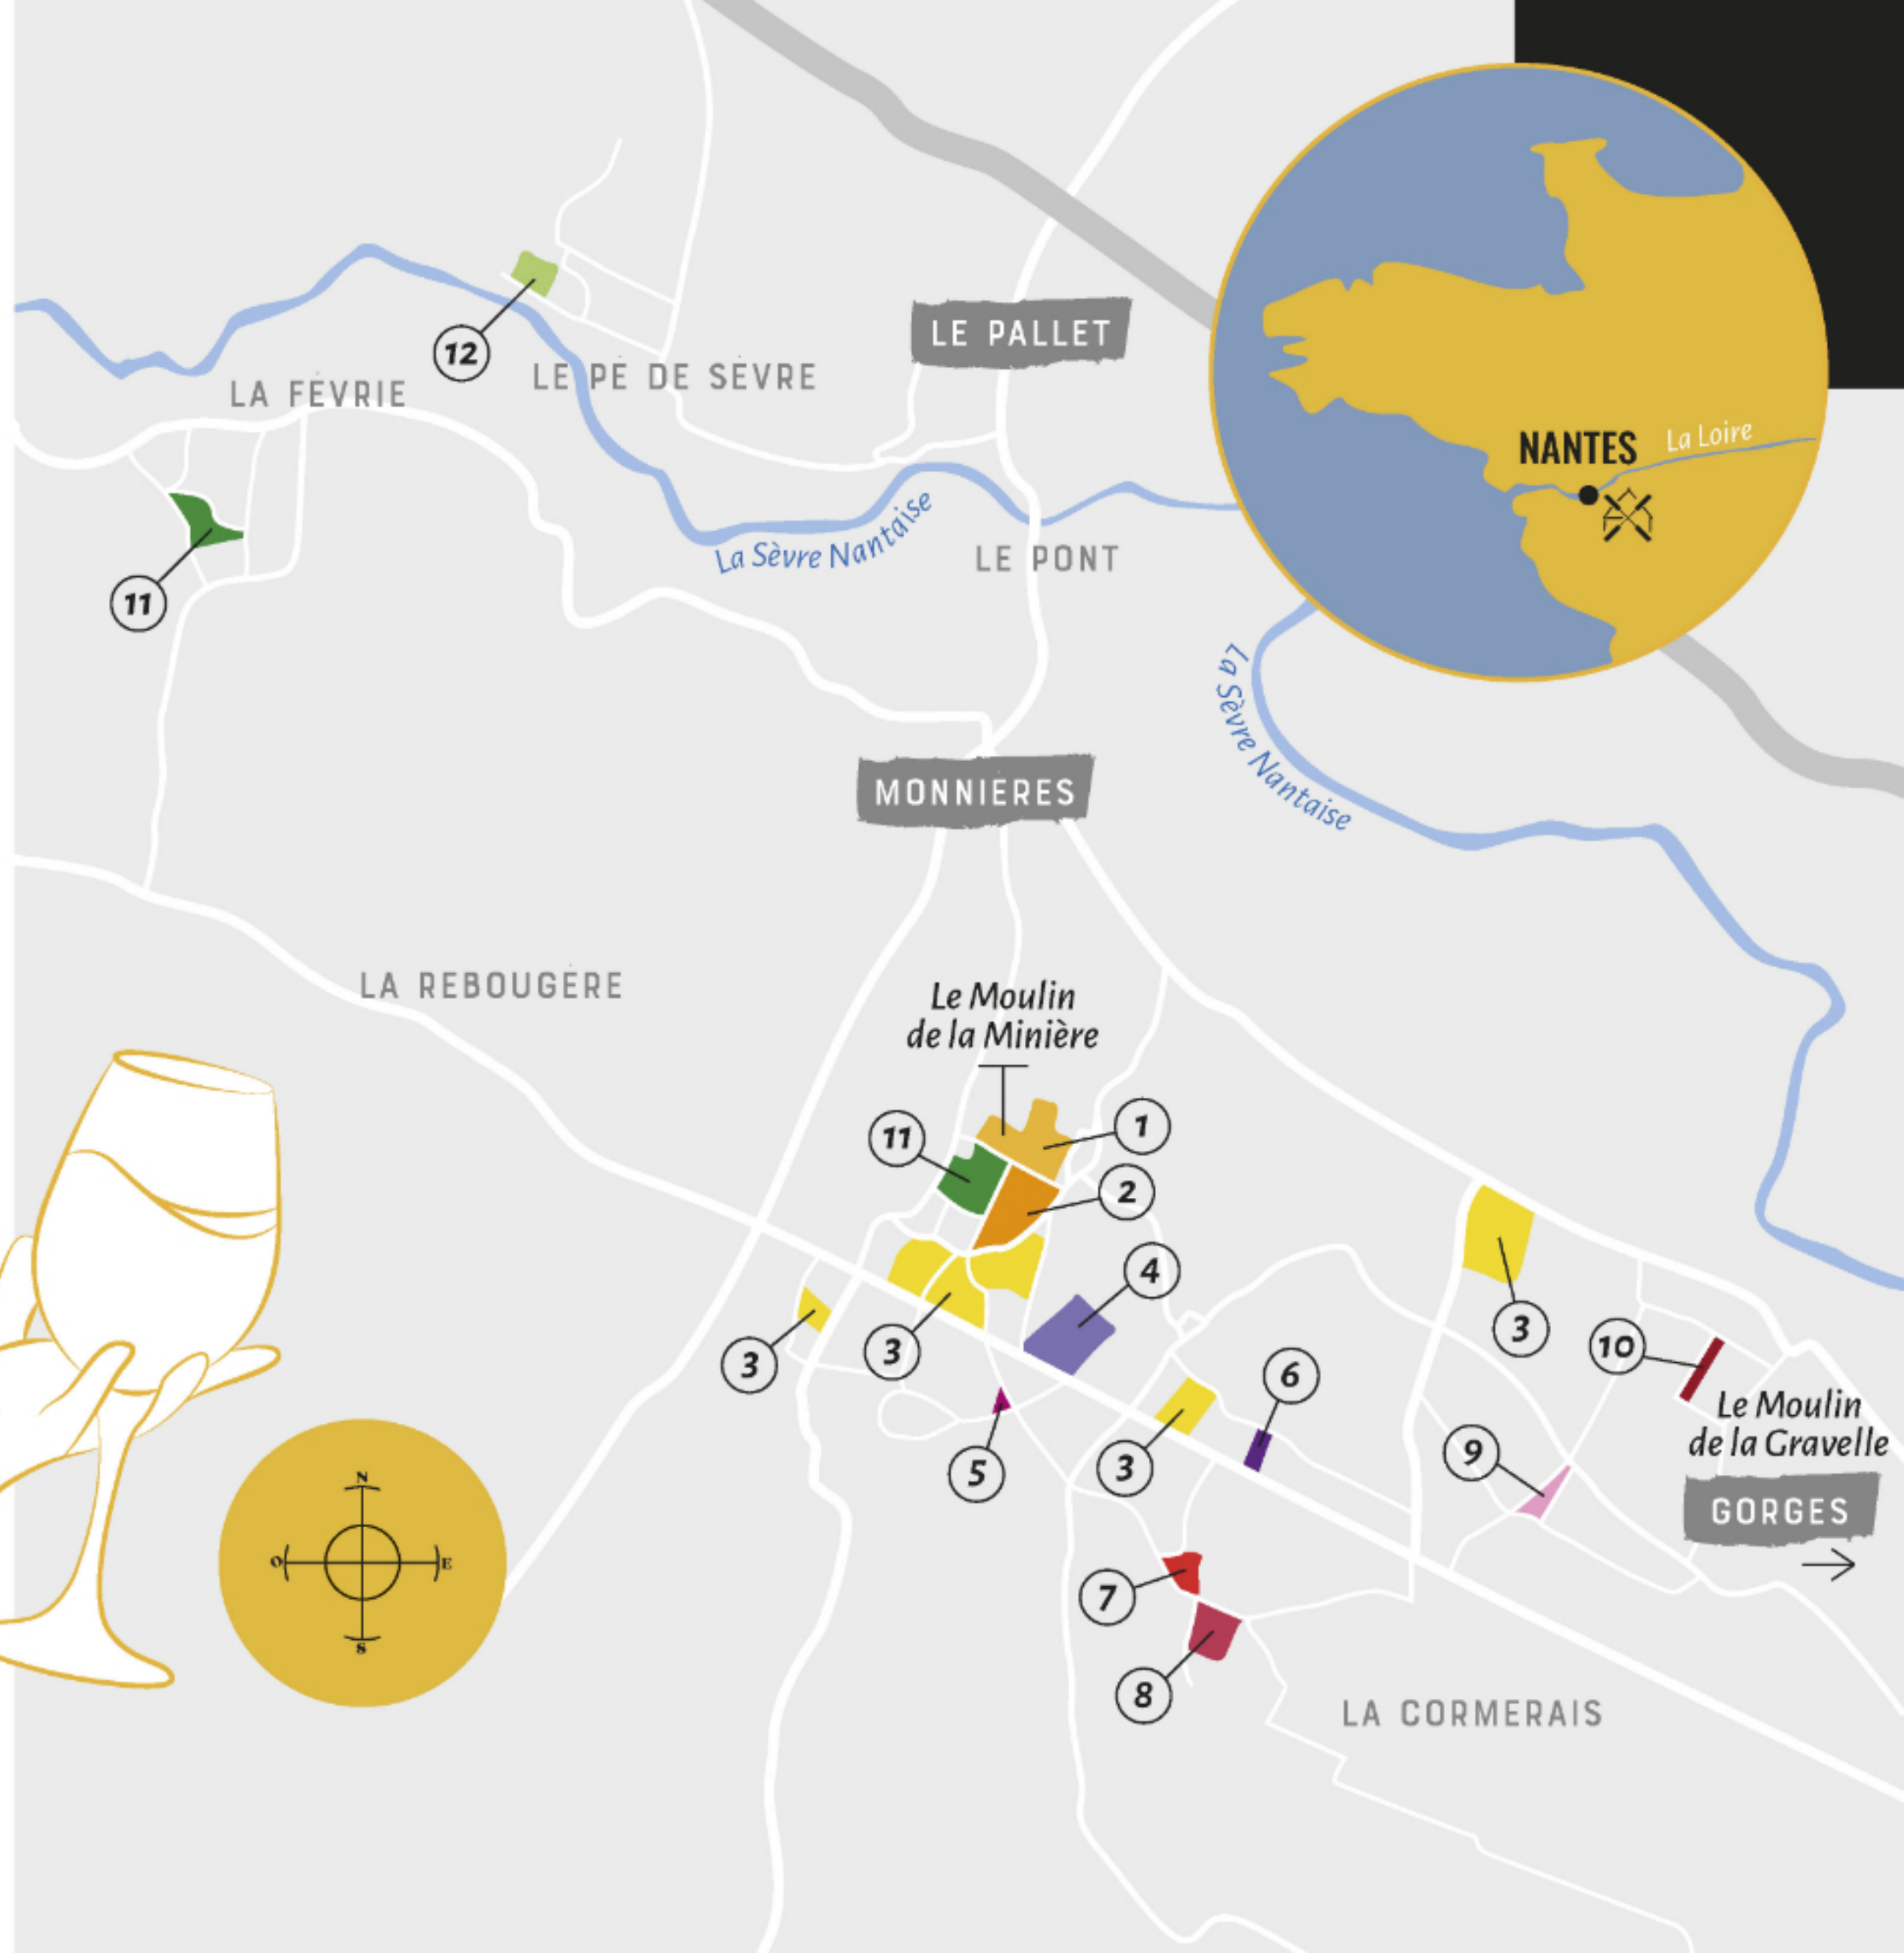

17 34

DOMAINE MÉNARD-GABORIT

Nos cuvées

- 1 — ● MONNIÈRES SAINT-FIACRE
Gneiss
- 2 — ● POUR L'HISTOIRE
Gneiss
- 3 — ● ACCOSTAGE
Altérites de Gneiss
- 4 — ● CONTRE-COURANT
Altérites de Gneiss (vieilles vignes de 80 ans)
- 5 — ● FOLLE BLANCHE
Altérites de Gneiss
- 6 — ● CLOS DU BUTTÉ
Altérites de Gabbro
- 7 — ● KLIMA
Altérites de Gabbro
- 8 — ● CLOS CORMERAIS
Micaschistes
- 9 — ● ROSÉ
Altérites de Gabbro
- 10 — ● GORGES
Gabbro
- 11 — ● PIEDS SUR TERRE
Gneiss
- 12 — ● PALLET
Orthogneiss

ROCHES METAMORPHIQUES : *Gneiss, Orthogneiss, Micaschistes*

ROCHES MAGMATIQUES PLUTONIQUES : *Gabbro*